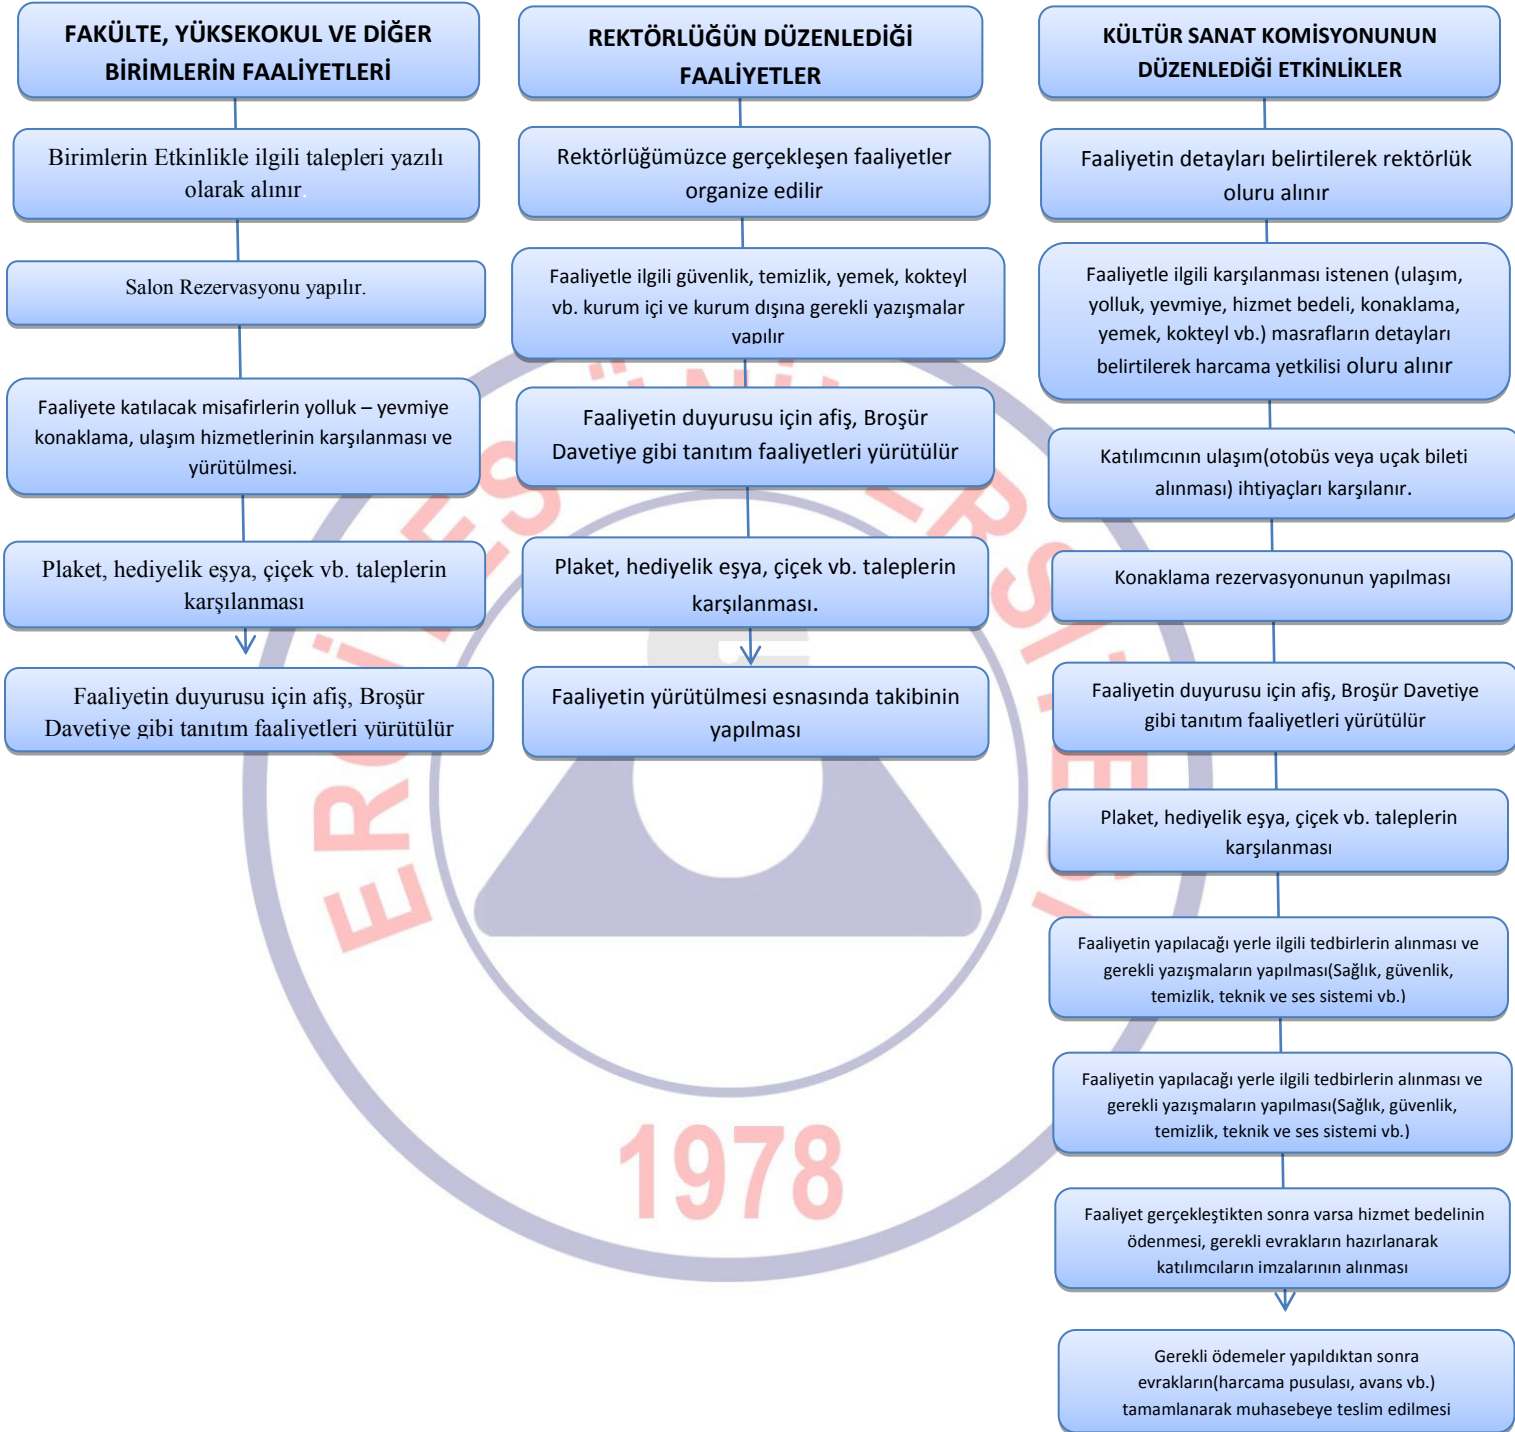

T.C

ERCİYES ÜNİVERSİTESİ

KÜLTÜR ŞUBE MÜDÜRLÜĞÜ

BİRİM	SAĞLIK KÜLTÜR VE SPOR DAİRE BAŞKANLIĞI
ŞEMA NO:	SKSD - 1
ŞEMA ADI:	FAALİYET AKIŞ ŞEMASI

T.C

ERCİYES ÜNİVERSİTESİ

KÜLTÜR ŞUBE MÜDÜRLÜĞÜ

BİRİM	SAĞLIK KÜLTÜR VE SPOR DAİRE BAŞKANLIĞI
ŞEMA NO:	SKSD-1
ŞEMA ADI:	FALİYET AKIŞ ŞEMASI